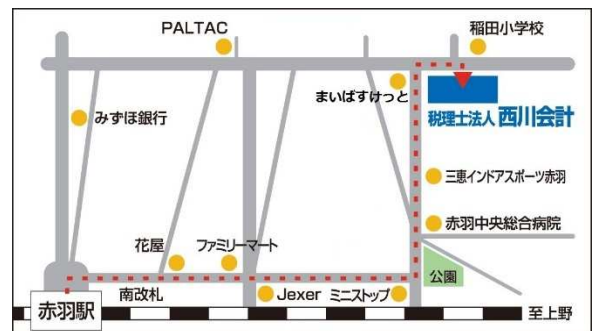

まずは“ゲーム”で稼いでみましょう！

9/25(火)
開催決定！

マネジメントゲーム(MG) 1期おためし体験会

《マネジメントゲーム(MG)とは？》

- ◎経営を疑似体験できるシミュレーションボードゲームです
- ◎経営（マネジメント）の全体像をゲーム感覚で体感できます

どなたでもお気軽にお越しください！！

日時：9/25(火)

入れ替え制(内容は同じ)で、各回 3 時間の開催
午前の部 AM10:00 ~ PM1:00
午後の部 PM 3:00 ~ PM6:00

定員：各回 5 名様まで

各回 15 分前より受付を開始いたします

参加費：おひとり 5,000 円(税込) 恐れ入りますが 9/21(金)までに下記口座へお振込みください

【お振込先：みずほ銀行 赤羽支店 普通預金口座 8044568 口座名義 株式会社 ライフ経営】

開催場所：税理士法人 西川会計 2階研修室

(〒115-0044 東京都北区赤羽南 2-4-15)

お申し込み・お問い合わせ先

お申し込みは下記 FAX または E-mail にて

➤ TEL/FAX：03-3902-1200 / 03-3901-5600

➤ E-mail：beauty@nishikawa-kaikei.co.jp

講師：MG インストラクター 加賀美 敦子

赤羽駅(南改札口)より徒歩 7 分

ご希望の回 (☑を入れてください)	午前の部 (AM10:00 ~ PM1:00)
	午後の部 (PM 3:00 ~ PM6:00)
貴社名	
サロン名	
TEL 番号	
お名前